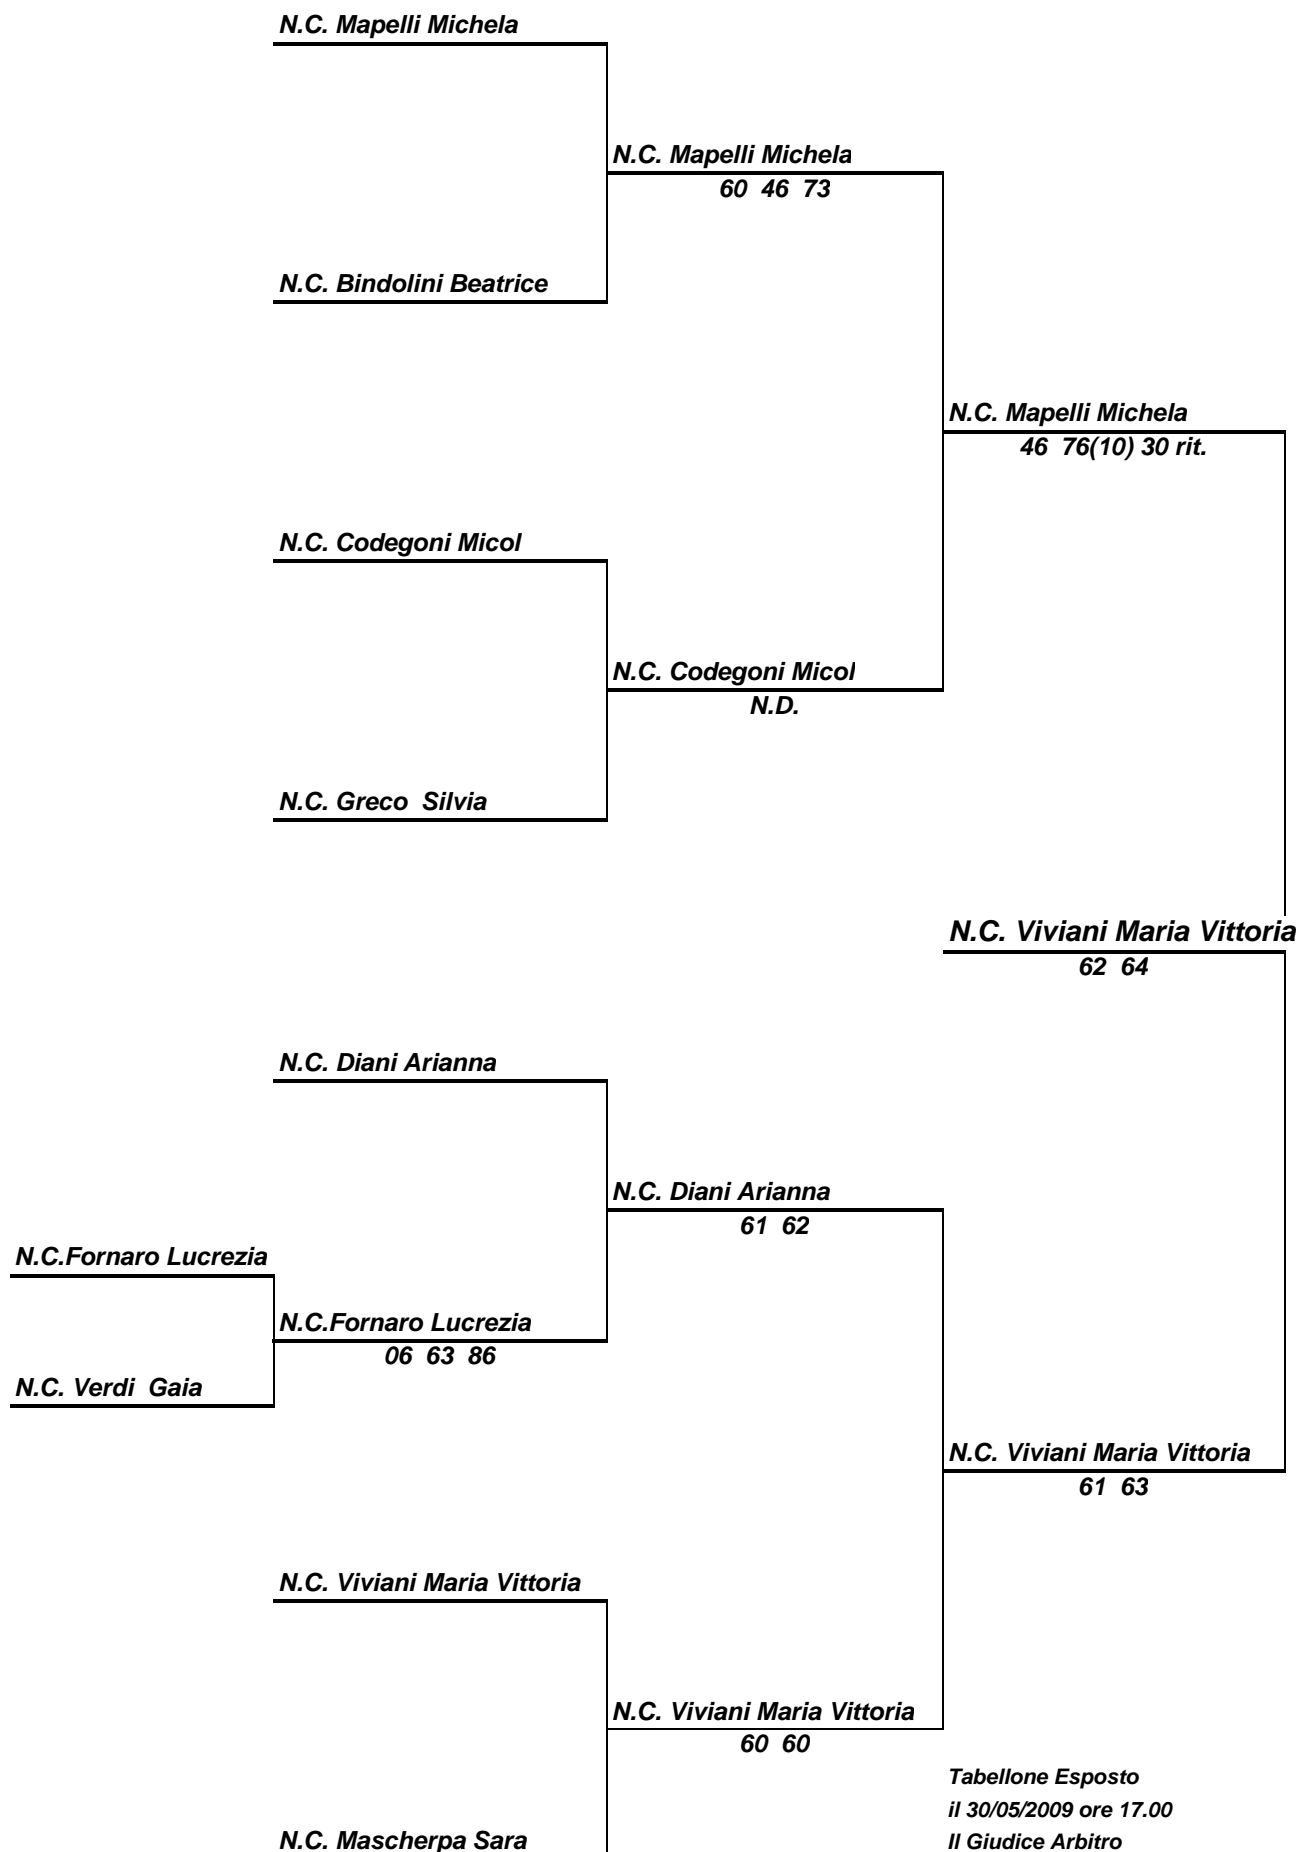

Singolare Femminile under 10

dal 30/05/2009 al 13/06/2009

Iscritte 9

Tabellone Esposto
il 30/05/2009 ore 17.00
Il Giudice Arbitro
Pietra Pierluigi
GAT Malinverni Gaspare
Suardi Claudio