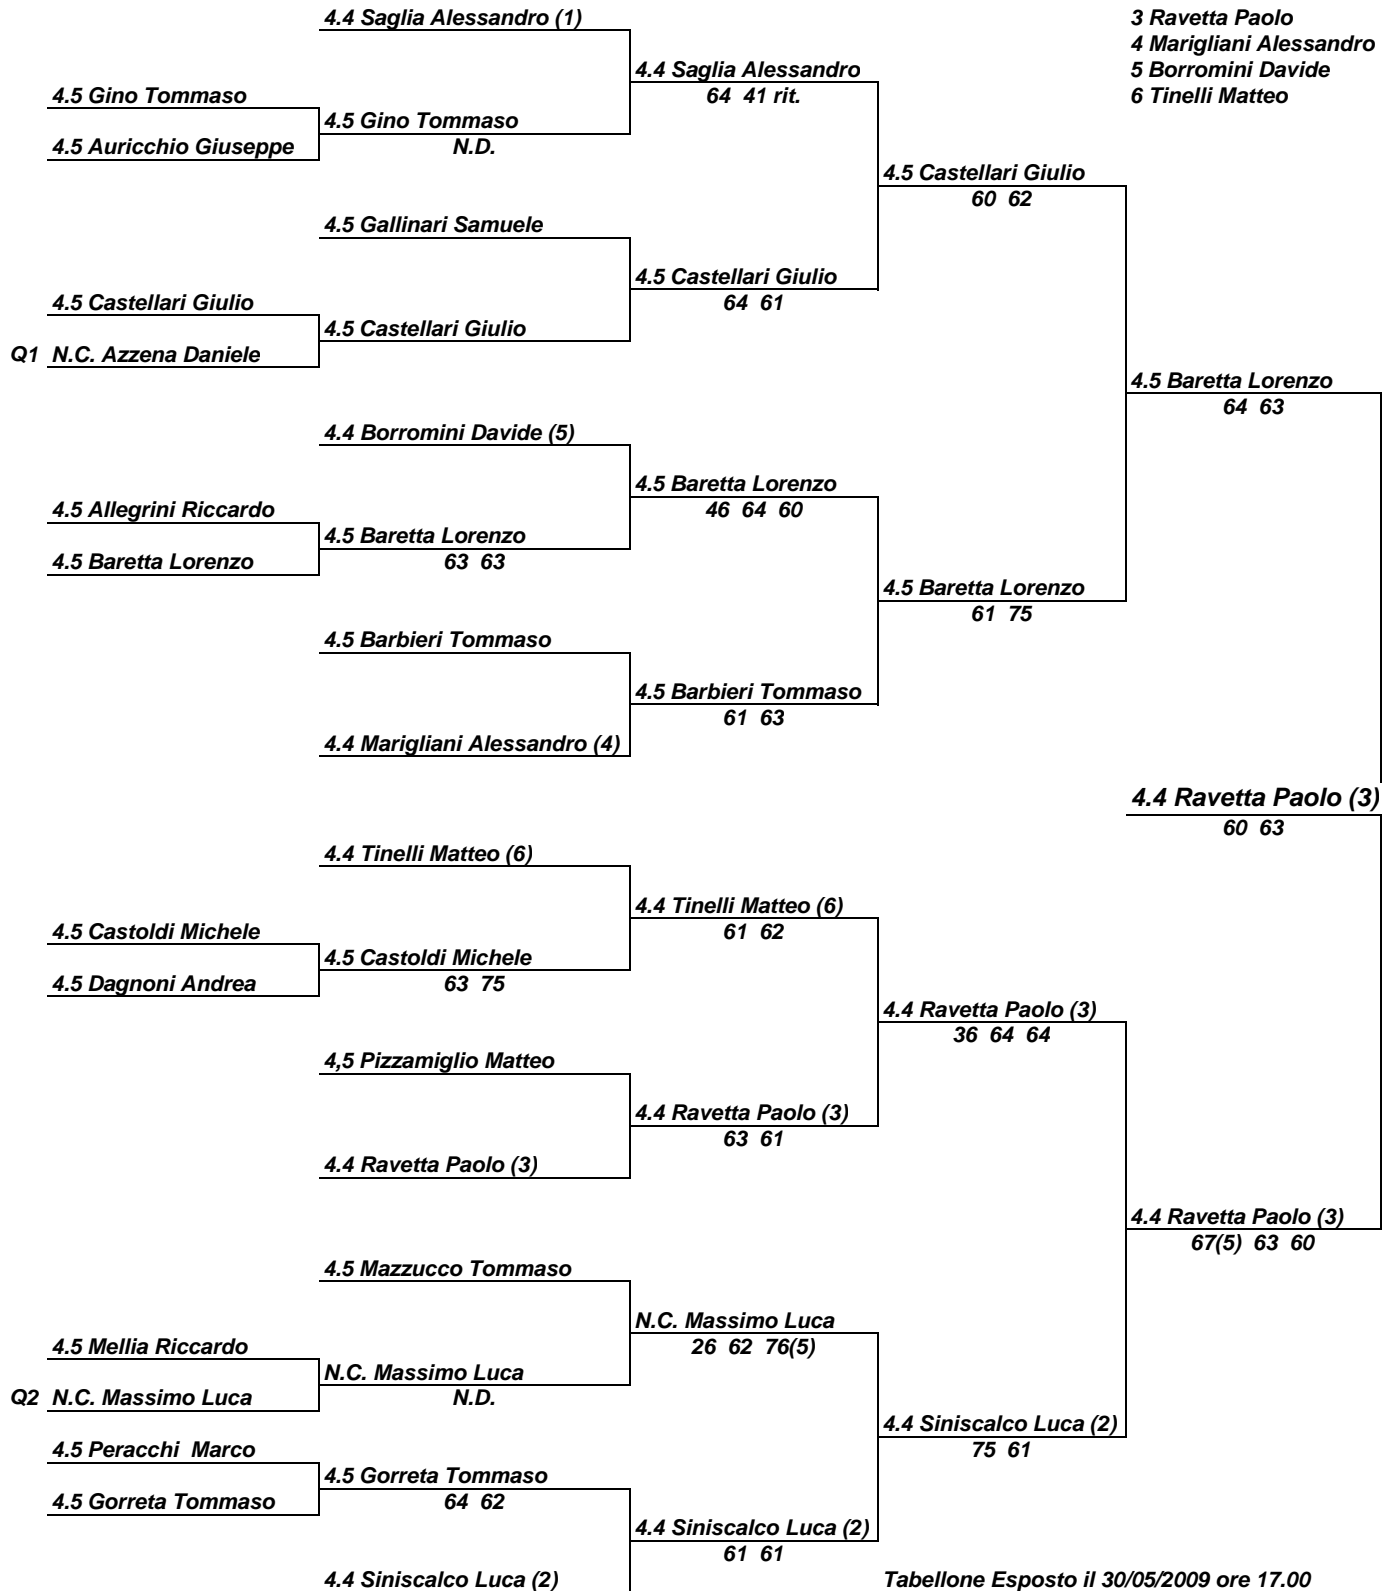

Affiliato organizzatore :TENNIS CLUB PAVIA
Under 14 maschile
dal 30/05/2009 al 13/06/2009

Iscritti:
Tabellone finale

Teste di serie
1 Saglia Alessandro
2 Siniscalco Luca
3 Ravetta Paolo
4 Marigliani Alessandro
5 Borromini Davide
6 Tinelli Matteo