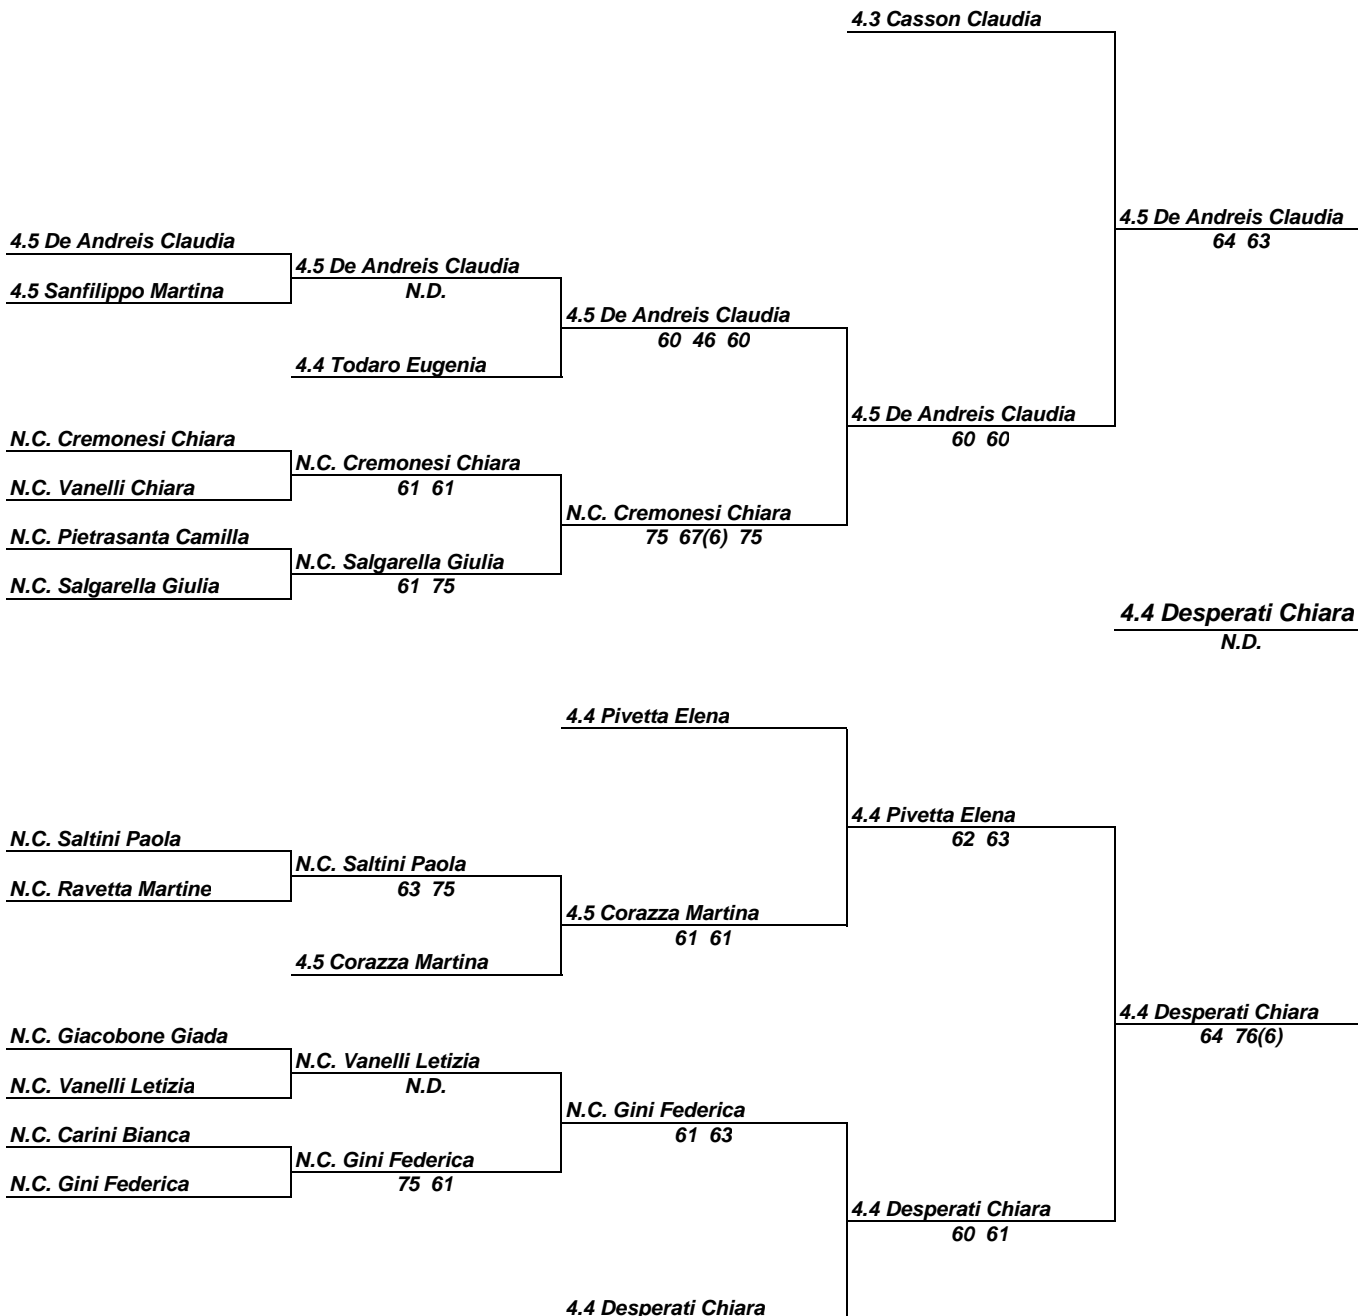

Affiliato organizzatore : TENNIS CLUB PAVIA

Under 14 femminile

Iscritte: 17

DAL 30/05/2009 AL 13/06/2009

Teste di Serie

Tabellone esposto il 30/05/2009 alle ore 16,00
Il Giudice Arbitro Pietra Pierluigi
GAT Malinverni Gaspare
Suardi Claudio