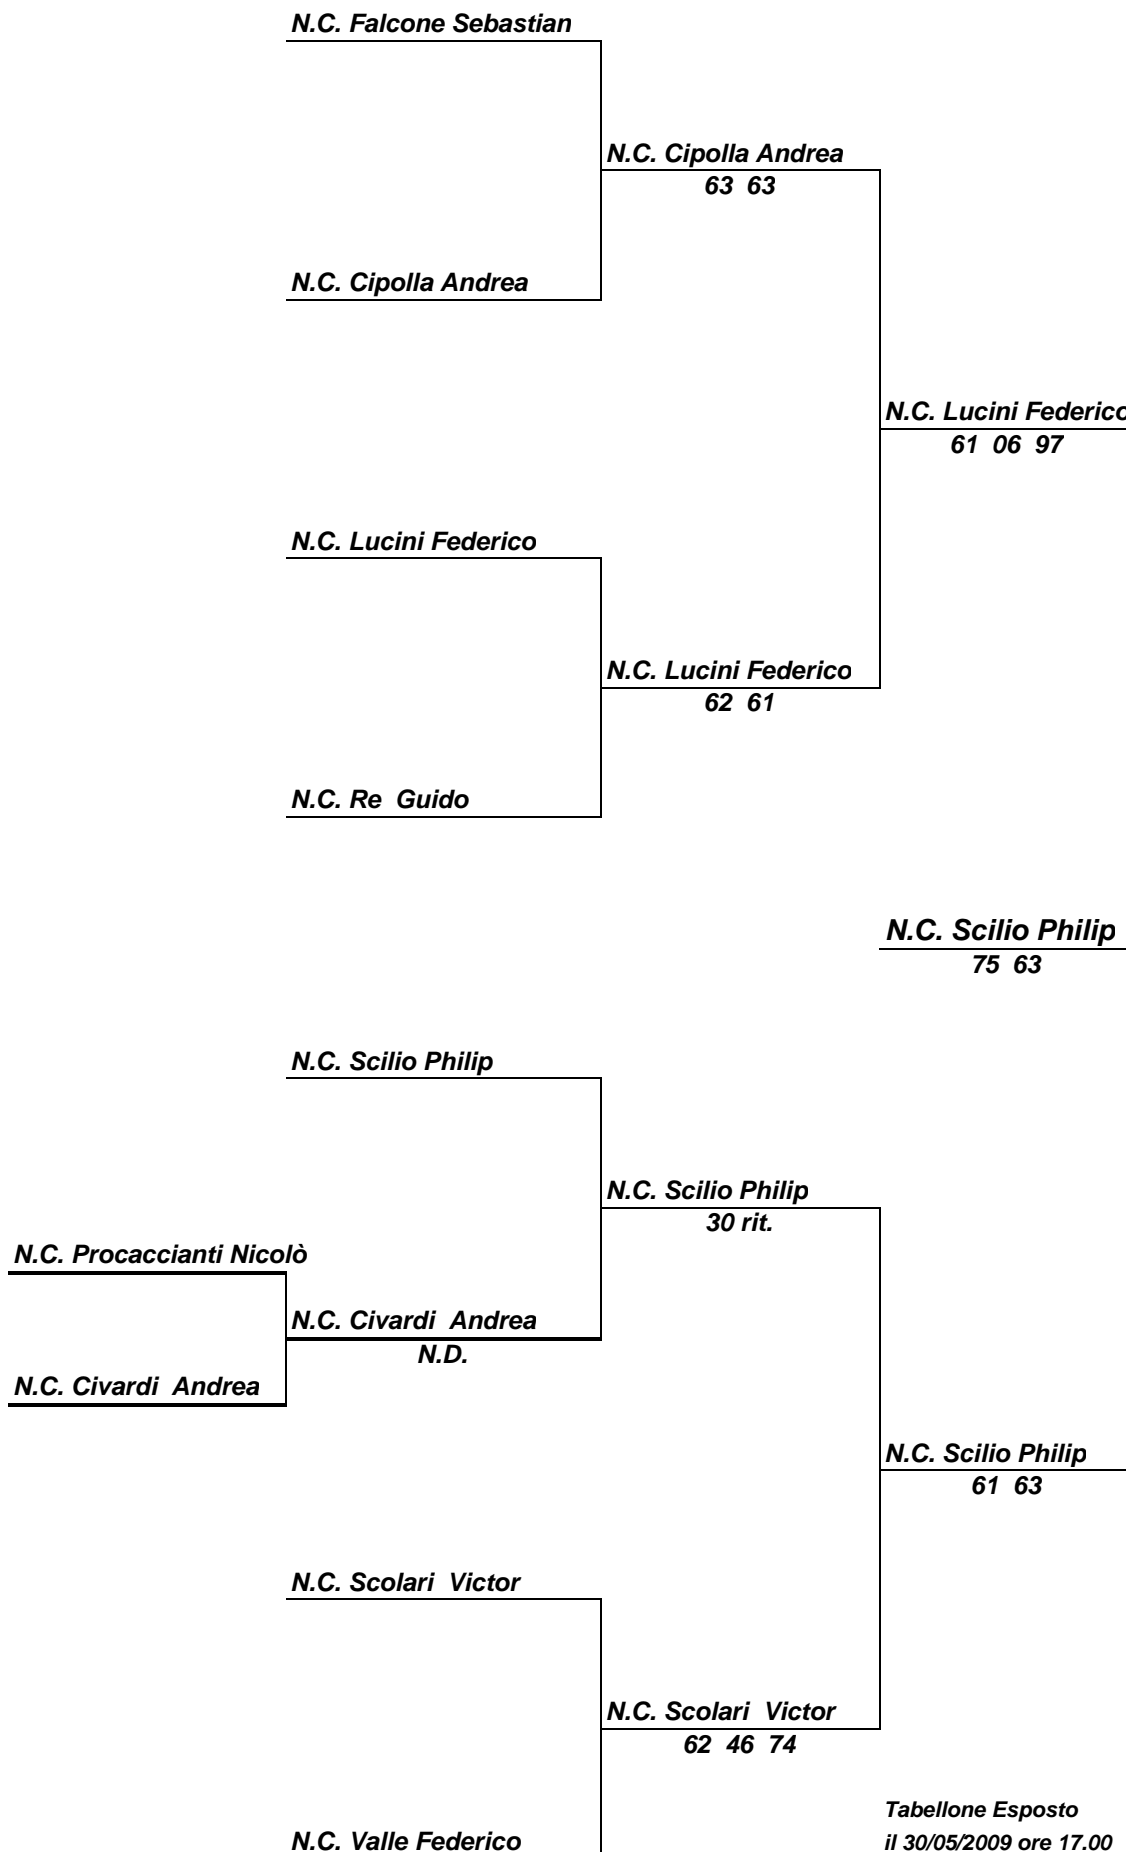

Singolare Maschile under 10

Iscritti 9

dal 30/05/2009 al 13/06/2009

Tabellone Esposto
il 30/05/2009 ore 17.00
Il Giudice Arbitro
Pietra Pierluigi
GAT Malinverni Gaspare
Suardi Claudio