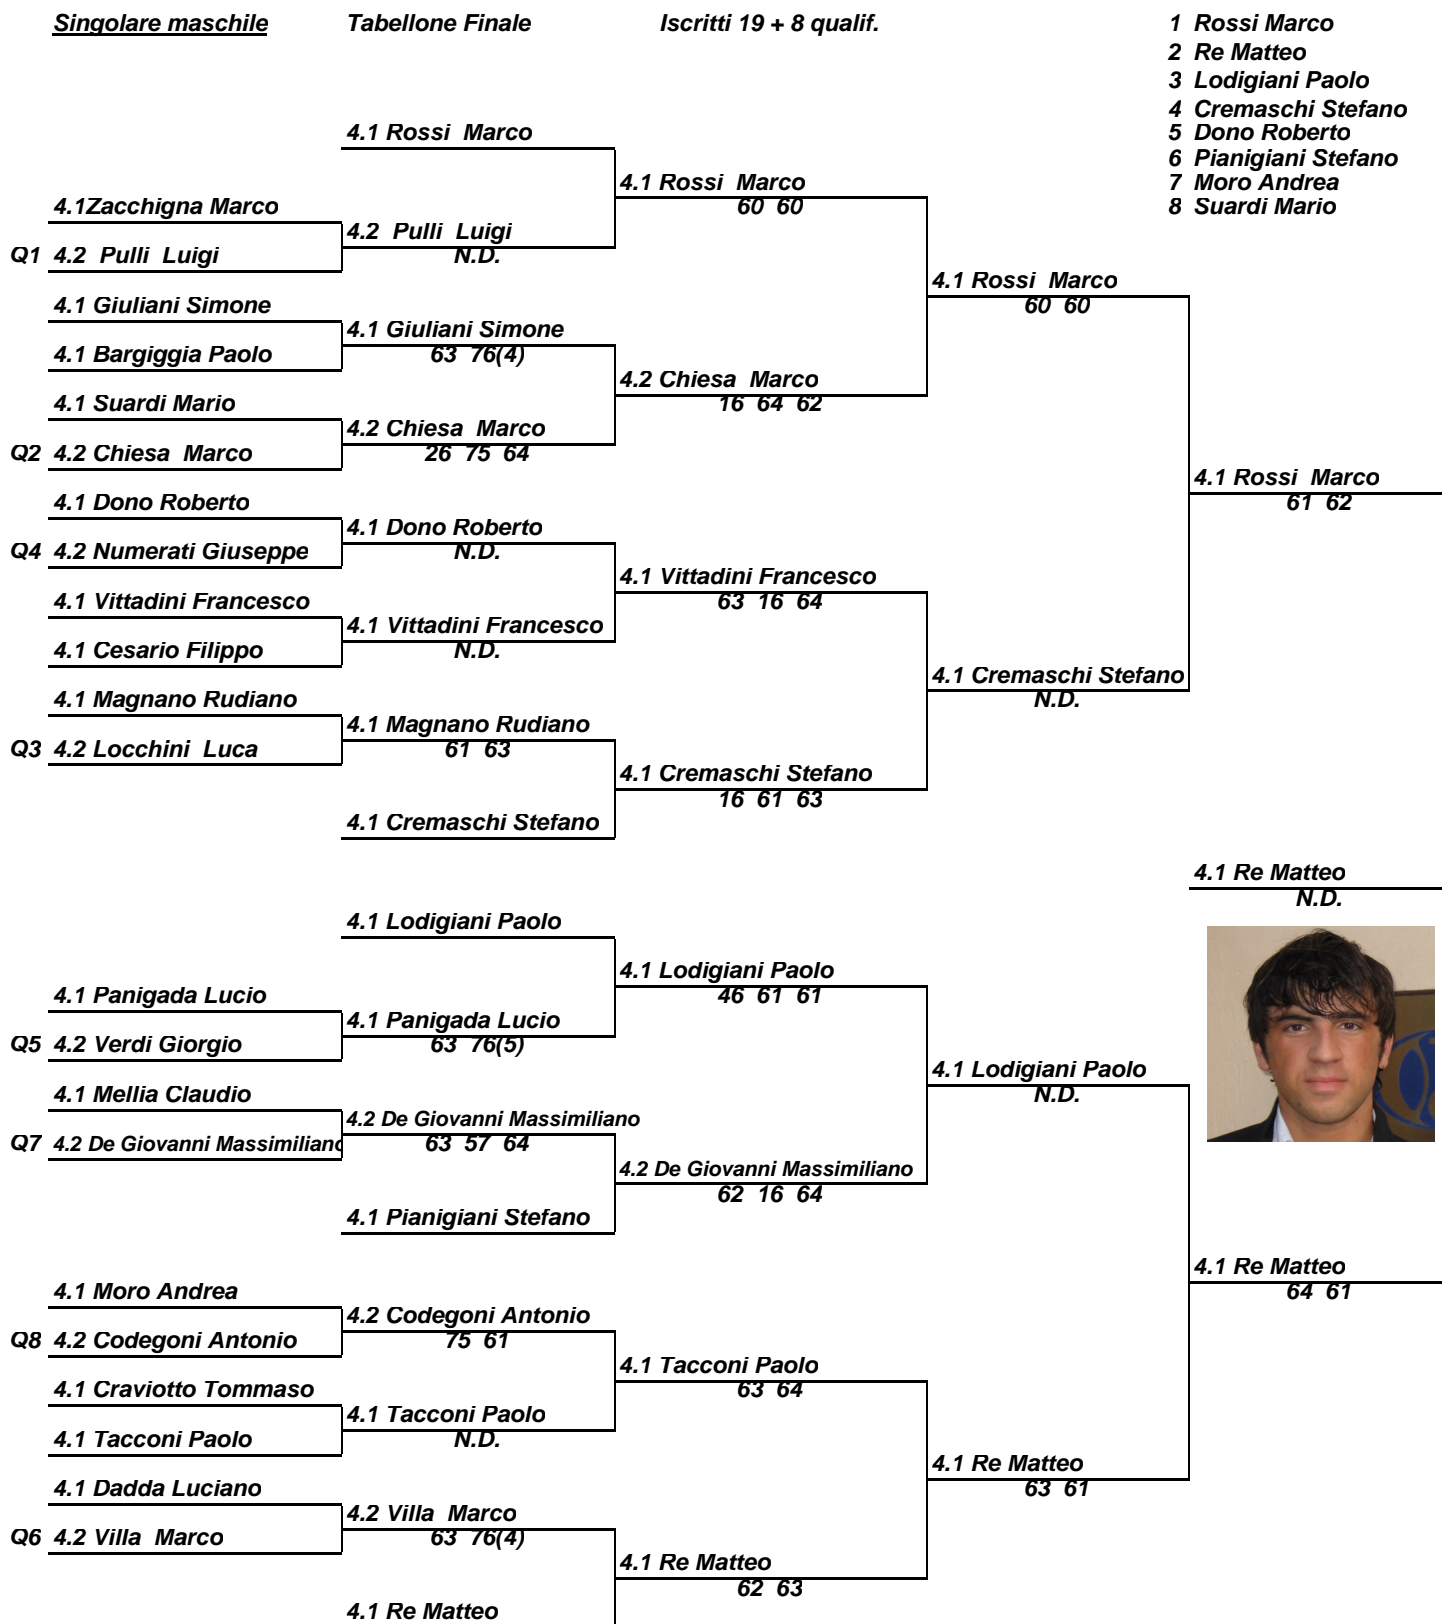

Teste di serie

1. 1 Rossi Marco
2. 2 Re Matteo
3. 3 Lodigiani Paolo
4. 4 Cremaschi Stefano
5. 5 Dono Roberto
6. 6 Pianigiani Stefano
7. 7 Moro Andrea
8. 8 Suardi Mario

Tabellone esposto il 25/04/2009 alle ore 18,00
Il Giudice Arbitro Pietra Pierluigi
GAT: Gaspare Malinverni - Claudio Suardi