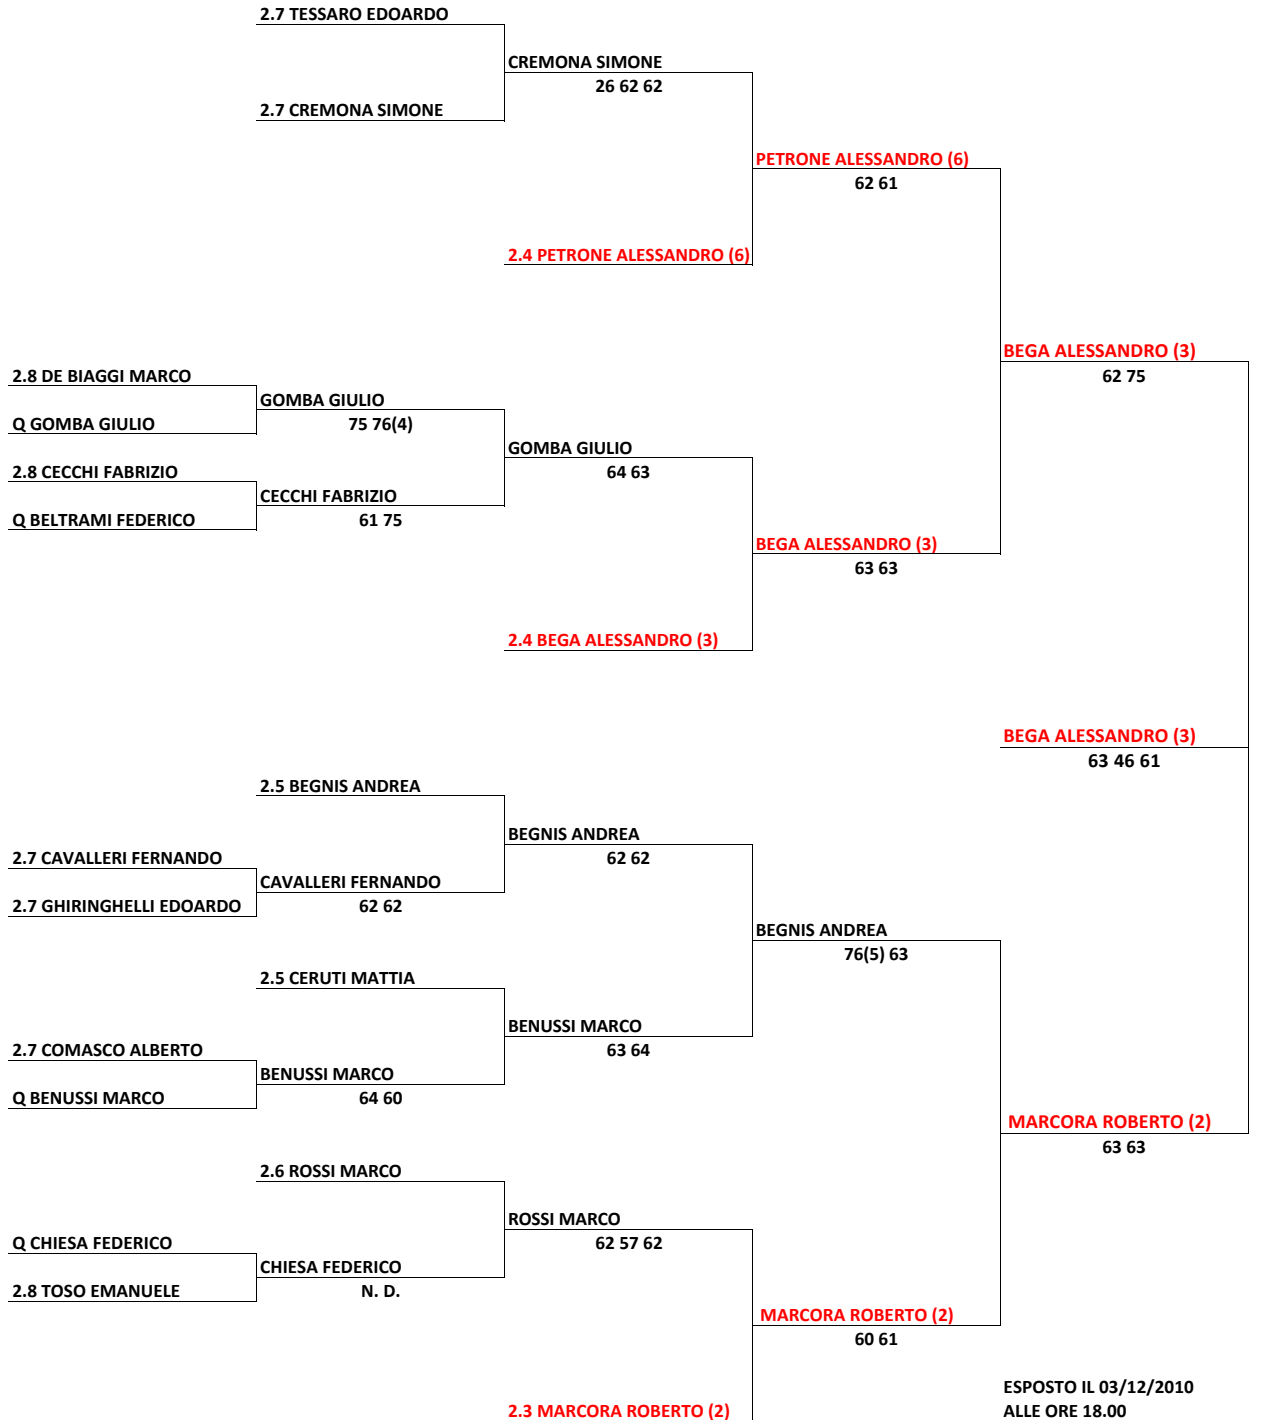

ESPOSTO IL 03/12/2010
ALLE ORE 18.00
I GIUDICI ARBITRI
PIETRA PIERLUIGI - BISI MARCO

FINALE

BELLA MARCO (1)

BELLA MARCO
64 63

BEGA ALESSANDRO (3)

ESPOSTO IL 03/12/2010
ALLE ORE 18.00
I GIUDICI ARBITRI
PIETRA PIERLUIGI - BISI MARCO

FINALE

BELLA MARCO (1)

BEGA ALESSANDRO (3)

BELLA MARCO

64 63