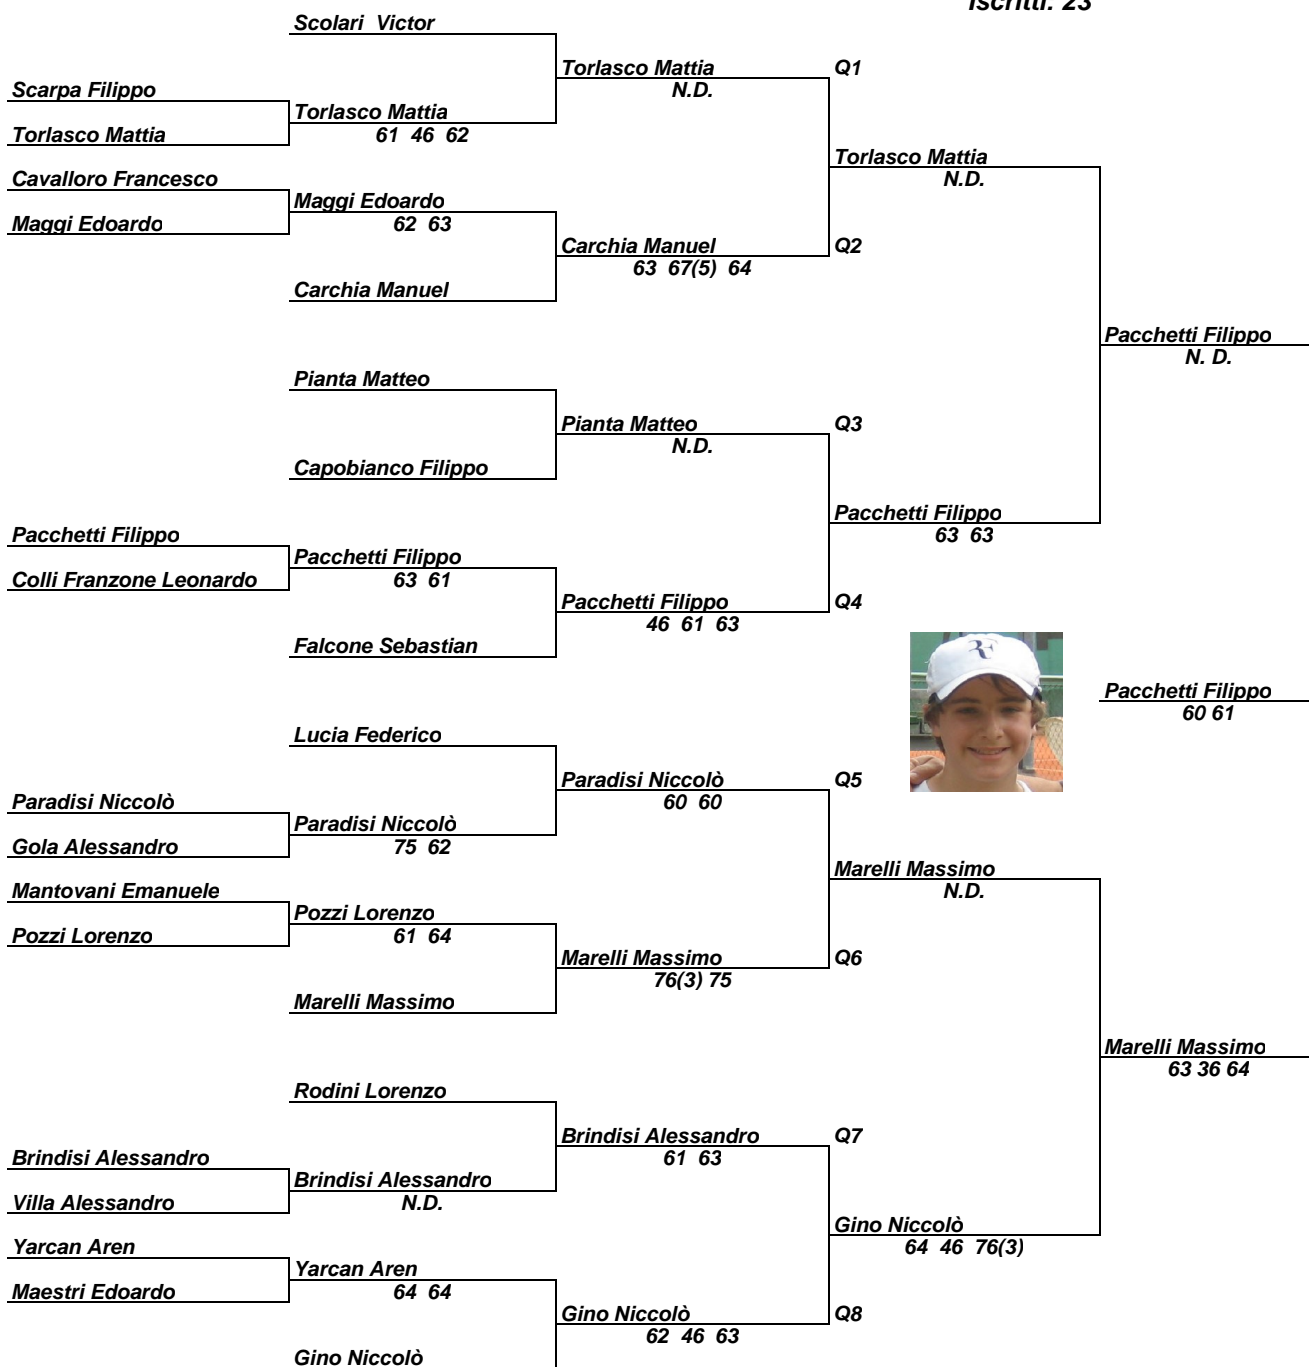

Affiliato organizzatore : TENNIS CLUB PAVIA

Singolare Maschile Tabellone under 10

dal 29/05/2010 al 13/06/2010

Iscritti: 20

MASTER CREVANI GIOVANILE
Affiliato organizzatore :TENNIS CLUB PAVIA
 dal 29/05/2010 al 13/06/2010

Under 12 maschile Tabellone iniziale Tutti N.C.

Iscritti: 23

Tabellone Esposto il 28/05/2010 ore 17.00
Il Giudice Arbitro Pietra Pierluigi
GAT Gaspare Malinverni - Claudio Suardi

Tabellone Finale Under 12 maschile