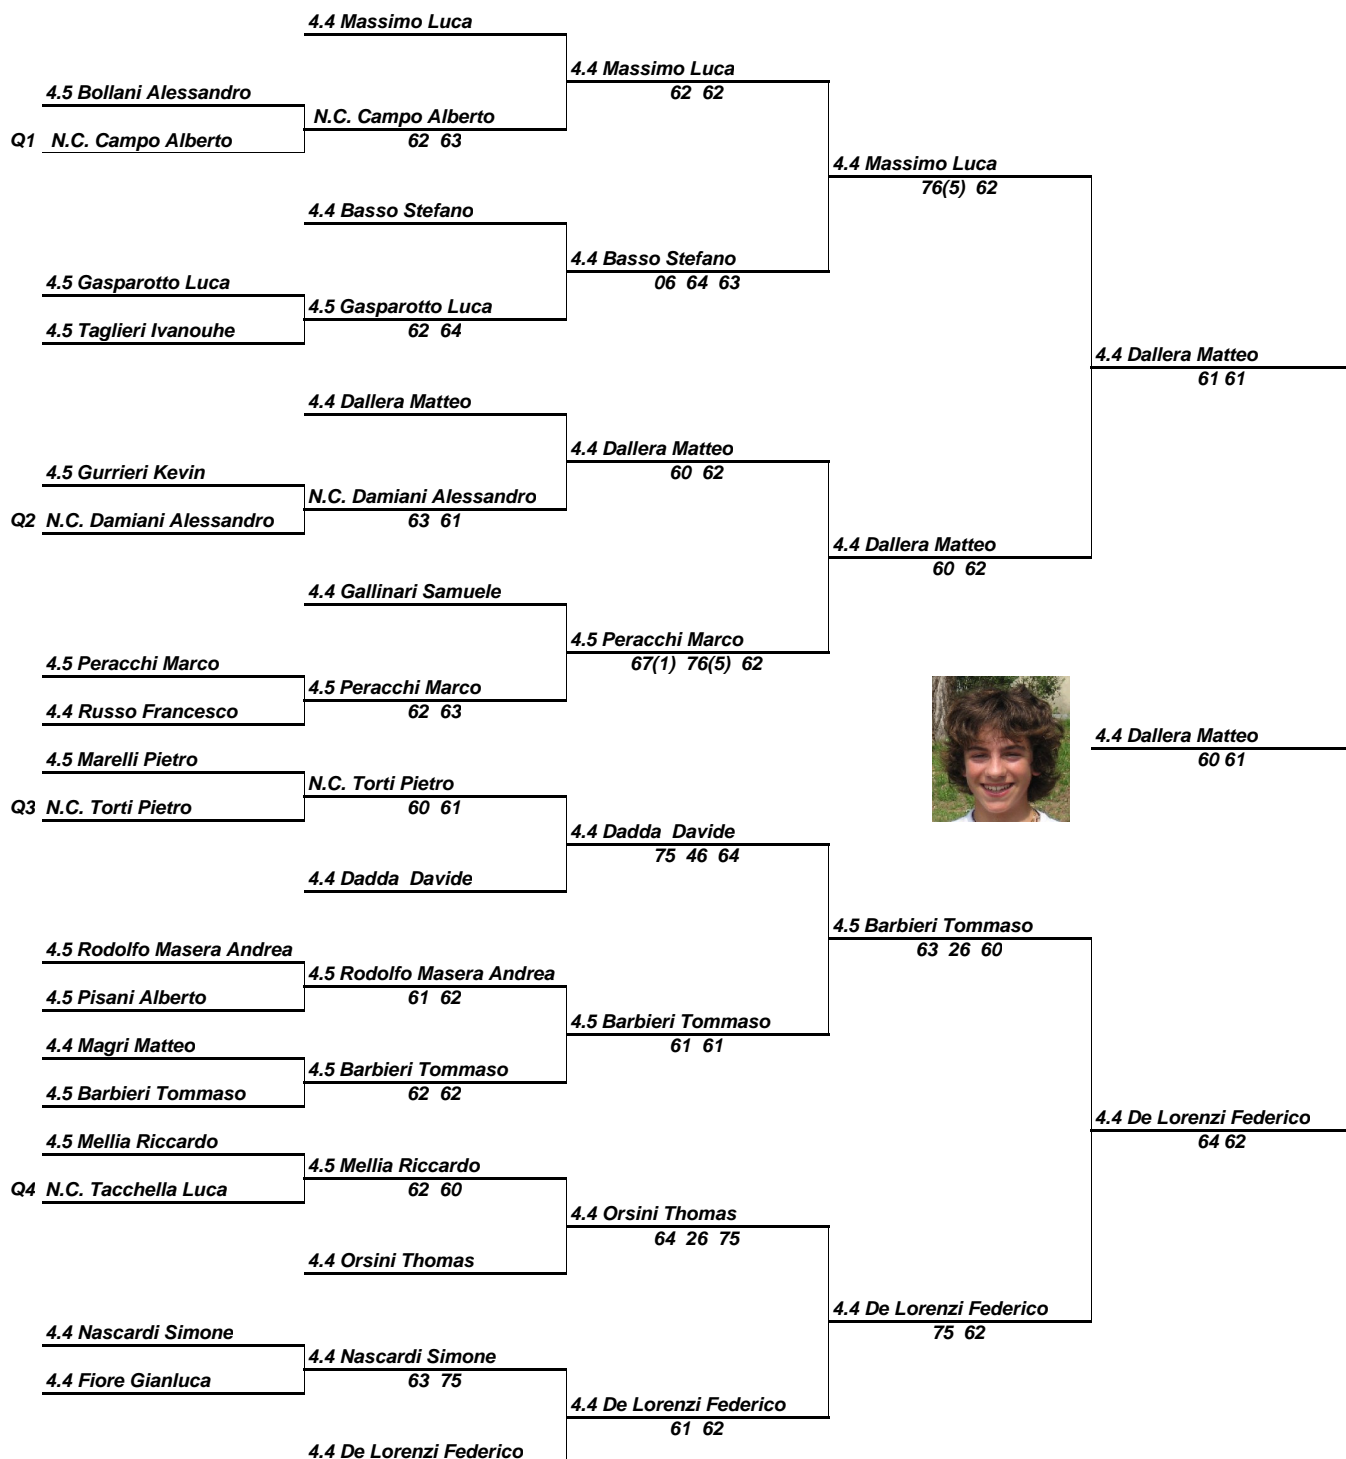

Affiliato organizzatore : TENNIS CLUB PAVIA

Singolare Maschile Tabellone under 10

dal 29/05/2010 al 13/06/2010

Iscritti: 20

MASTER CREVANI GIOVANILE
Affiliato organizzatore :TENNIS CLUB PAVIA
 dal 29/05/2010 al 13/06/2010

Under 12 maschile Tabellone iniziale Tutti N.C.

Iscritti: 23

Tabellone Esposto il 28/05/2010 ore 17.00
Il Giudice Arbitro Pietra Pierluigi
GAT Gaspare Malinverni - Claudio Suardi

Tabellone Finale Under 12 maschile

Iscritti: 7 + 8 qualif.

Tabellone Esposto il 28/05/2010 ore 17.00
 Giudice Arbitro Pietra Pierluigi
 GAT Gaspare Malinverni - Claudio Suardi

MASTER CREVANI GIOVANILE

Affiliato organizzatore :TENNIS CLUB PAVIA
Singolare MASCHILE UNDER 14 TABELLONE INIZIALE
dal 29/05/2010 al 13/06/2010

Iscritti: 20

Tabellone Esposto il 28/05/2010 ore 17.00
Il Giudice Arbitro Pietra Pierluigi
GAT Gaspare Malinverni - Claudio Suardi

Under 14 Maschile

Tabellone Finale

Iscritti: 20 + 4 qual.

Tabellone Esposto il 28/05/2010 ore 17.00
 Il Giudice Arbitro Pietra Pierluigi
 GAT Gaspare Malinverni - Claudio Suardi